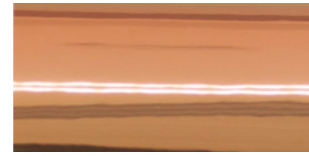

Art.-Nr. 13103 K