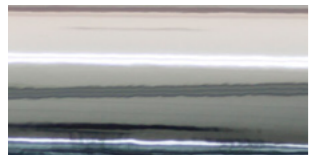

Art.-Nr. 13119 K