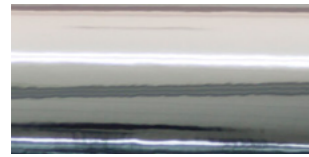

Metalleffektfolien zur Trockenverklebung
Metal effect films for dry application

MetalEffect Dryapply ASLAN CAL 23

Art.-Nr. 13102 L

Art.-Nr. 13103 L

Bedruckbare Metalleffektfolien
Printable metal effect films

Art.-Nr. 13106 K

Hochglänzende, kratzfeste Spiegeleffektfolie

Hochglänzende, besonders kratzfeste Spiegeleffektfolie
Brilliant, particularly scratch-resistant mirror effect film

MirrorEffect AntiScratch ASLAN SE 75